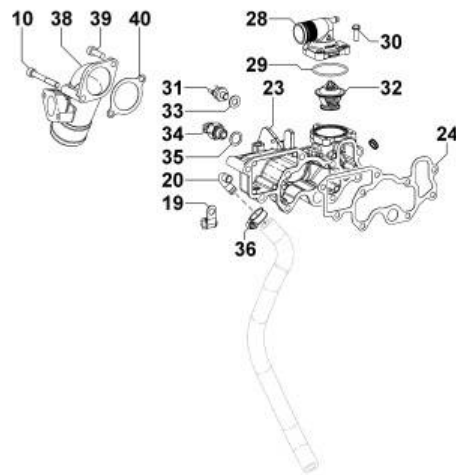

PAGURO - SPARE PARTS CATALOGUE  
**PAGURO 18000 3-PHASE - CONTROLS**

NO.	CODE:	DESCRIPTION	Q.TY
7	AD40LO8576138	TORQUE ADAPTOR FOCS 3000RPM	1
8	AD40LO4480046	Copper wahser 16.2X20X1.5	1
10	AD40LO3240008	NUT M6-CI.8 type 1- ISO	1
16	AD40LO5660047	LEVER SPRING	1
17	AD40LO6275114	LOCKING STOP LEVER PLATE	1
18	AD40LO1200051	RING	1
19	AD40LO5200413	INTERNAL STOP LEVER	1
20	AD40LO5200414	EXTERNAL STOP LEVER	1
21	AD40LO3203075	LOCKNUT M.8 h.8,5	1
23	AD40LO6760044	STUD 6X1X10 UNI 5911	1
76	AD40LO1760128	SCREW M6 FOR EXTERNAL LEVER SET UP	1
77	AD40LO3240153	NUT M 6X1 SEAL LOCK	2
80	AD40LO7565004	SPRING WASHER D11.1/6.1 1.3 TH	2

PAGURO - SPARE PARTS CATALOGUE  
**PAGURO 18000 3-PHASE - AI INLET MANIFOLD / AIR FILTER**

PAGURO - SPARE PARTS CATALOGUE

**PAGURO 18000 3-PHASE - AIR INLET MANIFOLD / AIR FILTER**

NO.	CODE:	DESCRIPTION	Q.TY
1	AD40LO7625285	WASHER D.5,3 x D.14x1	1
1	AD40LO7625380	WASHER 5,1X14X3	1
2	AD40LO1755001	HEX HEAD SCREW M5X8 5739-8G+ZN.B	1
2	AD40LO1755101	HEX HEAD SCREW M5X10 5739-8G+ZN.B	1
4	AD40LO5201339	ACCELERATOR LEVER	1
4	AD40LO5201343	EXTERNAL ACC.LEVER	1
7	AD40LO6140550	ACCELERATOR LEVER PIN	1
8	AD40LO1200052	ORING	1
9	AD40LO9730031	SOC HEAD CAP SCR M8X40L 1	1
10	AD40LO9730035	SOC HEAD SCREW M8X65-5931.8G+ZN.B	1
11	AD40LO9732064	SOC HEAD SCREW M8x30-5931.8G+Zn.B	4
12	AD40LO5200674	INTERNAL ACCELERATOR LEVER	1
13	AD40LO1957014	BUSH	1
14	AD40LO5660065	Spring for accelerator lever	1
15	AD40LO9730032	SOC HEAD CAP SCR M8X45L 8.8	5
16	AD40LO3240008	NUT M6-CI.8 type 1- ISO	2
18	AD40LO1760023	BOLT	2
18	AD40LO1760029	HEX HEAD SCREW M6X30-5739-8G+ZN.B	1
20	AD40LO9599157	PIPE R9599-116	1
22	AD40LO3203050	SELF LOCKING NUT M6 X 1	1
23	AD40LO2486493	MANIFOLD	1
24	AD40LO4420082	GASKET	1