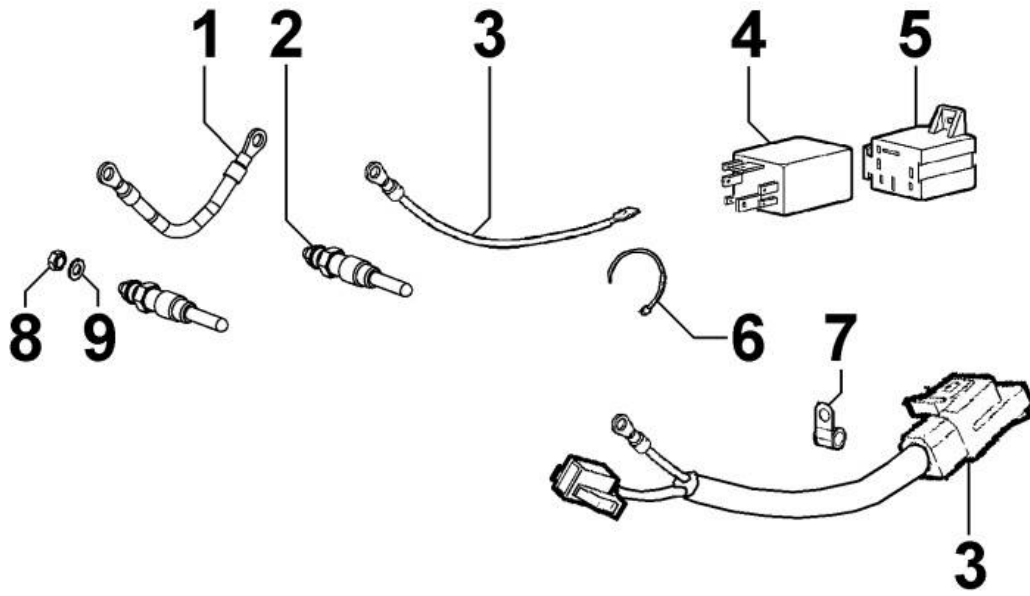

PAGURO - SPARE PARTS CATALOGUE
PAGURO 18000 3-PHASE - GLOW PLUGS / CONTROL UNIT

PAGURO - SPARE PARTS CATALOGUE

PAGURO 18000 3-PHASE - GLOW PLUGS / CONTROL UNIT

NO.	CODE:	DESCRIPTION	Q.TY
1	AD40LO2185548	CONNECTION CABLE	3
2	AD40LO2100089 (AD40LO2100098)	GLOW PLUG	4
6	AD40LO2471019	NYLON COLLAR PLT2I- MO 3,6x203	1
8	AD40LO3240004 (AD40LO3240005)	NUT M5 UNI 5588 6s PG Zinc Pla	2/3/4
9	AD40LO7626066	WASHER	2/3/4