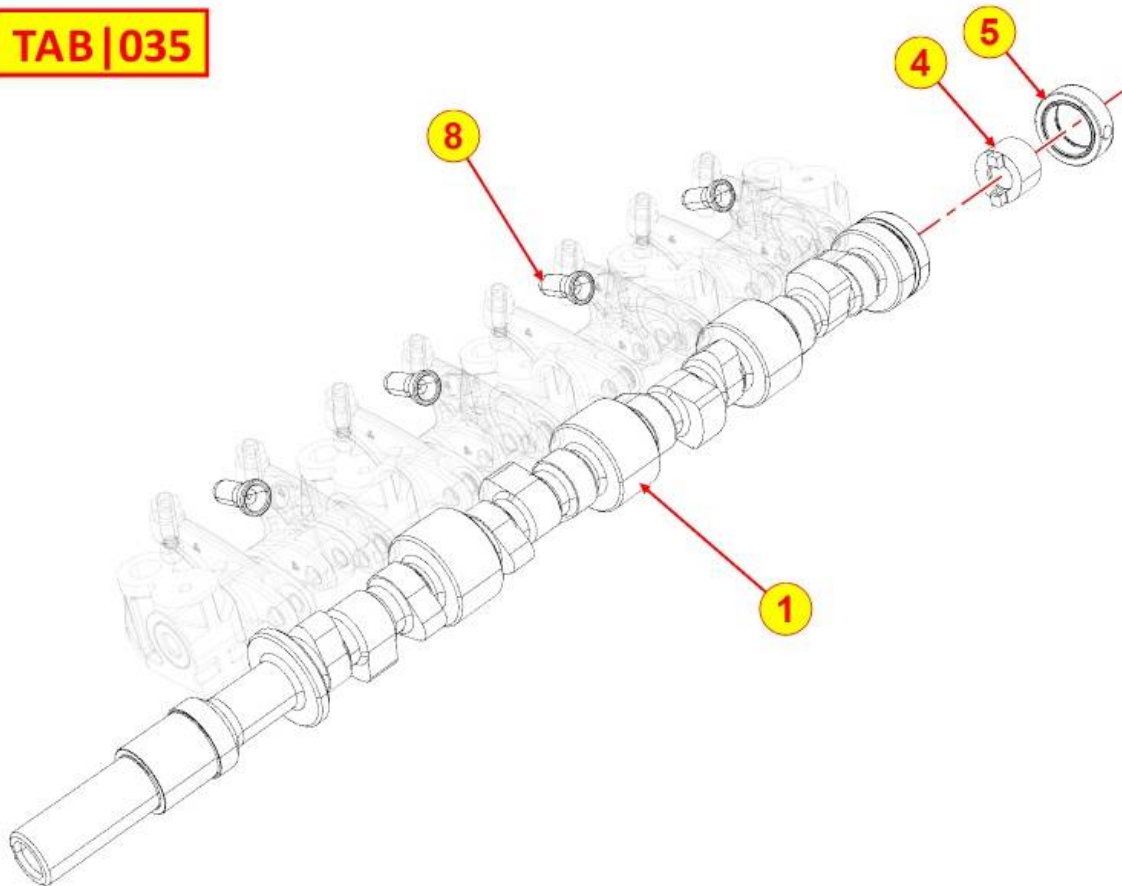

PAGURO - SPARE PARTS CATALOGUE  
PAGURO 18000 3-PHASE - CAMSHAFT

TAB | 035

PAGURO - SPARE PARTS CATALOGUE  
**PAGURO 18000 3-PHASE - CAMSHAFT**

<b>NO.</b>	<b>CODE:</b>	<b>DESCRIPTION</b>	<b>Q.TY</b>
1	AD40LO1011634	CAMSHAFT	1
4	AD40LO3580035	ECCENTRIC	1
5	AD40LO1970460	FUEL PUMP SLEEVE ASSY	1
8	AD40LO1410112	PUSH ROD	4