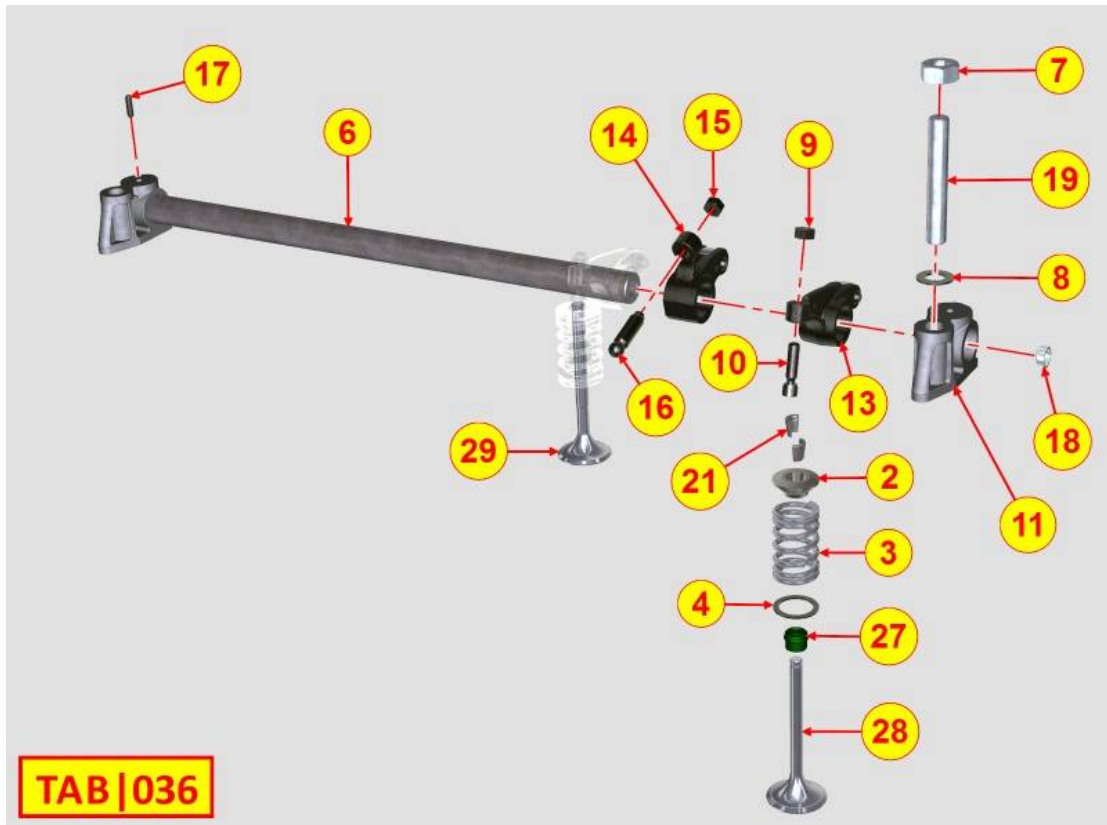

PAGURO - SPARE PARTS CATALOGUE
PAGURO 18000 3-PHASE - ROCKER ARMS / VALVES

PAGURO - SPARE PARTS CATALOGUE
PAGURO 18000 3-PHASE - ROCKER ARMS / VALVES

NO.	CODE:	DESCRIPTION	Q.TY
2	AD40LO6410017	RETAINER WITH HALF COLLETTES	4/6/8
3	AD40LO5755137	VALVE SPRING	8
4	AD40LO7625185	WASHER D.19X25X1	8
6	AD40LO6045112	R.A.ASS.Y	1
6	KDISC. (AD40LO6045083)		1
7	AD40LO3240033	NUT M10X1,5-UNI.5588-8S+ZN.B	5
8	AD40LO7625130	WASHER D19/10.2 1.0 THK	5
9	AD40LO3240008	NUT M6-CI.8 type 1-ISO	1
10	AD40LO9850088	ADJUSTER SCREW	1
11	AD40LO8615105	SUPPORT	5
13	AD40LO1541193	ROCKERARM	8
14	AD40LO1541220	ROCKERARM	4
15	AD40LO3240151	NUT M8X1 UNI 5588-8G	1
16	AD40LO9850110	ADJUSTER SCREW	1
17	AD40LO8430061	TAPER PIN 'D 10	1
18	AD40LO9000148	PLUG D.11	2
19	AD40LO6800088	STUD 10X45 UNI5914-66	5
21	AD40LO8057003	HALF COLLET TRW 083.006.007.00.1	16
27	AD40LO4535015	VALVE STEM SEAL	8
28	AD40LO9652157	INTAKE VALVE	4
29	AD40LO9685150	EXHAUST VALVE	4