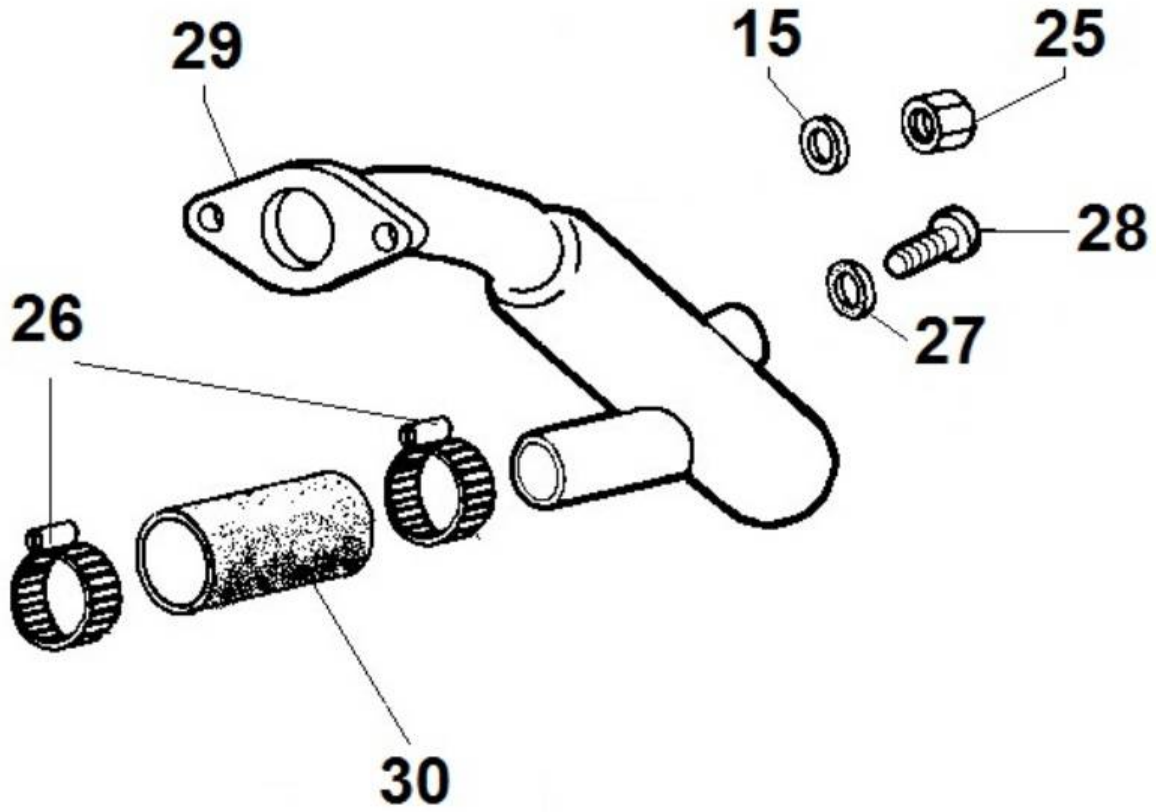

PAGURO - SPARE PARTS CATALOGUE
PAGURO 18000 3-PHASE - EXHAUST GAS ACCESSORIES

PAGURO - SPARE PARTS CATALOGUE
PAGURO 18000 3-PHASE - EXHAUST GAS ACCESSORIES

NO.	CODE:	DESCRIPTION	Q.TY
	AD40LO9040037	CAP	1
15	AD40LO7565048	WASHER	2
25	AD40LO3240140	NUT M8X1,25-5588 AISI 304	2
26	AD40LO3630111	CLAMP	2
27	AD40LO4670061	COPPER WASHER D19/14.2 1.5 THK	1
29	AD40LO9543069	RISER	1
30	AD40LO9602100	TUBE	1