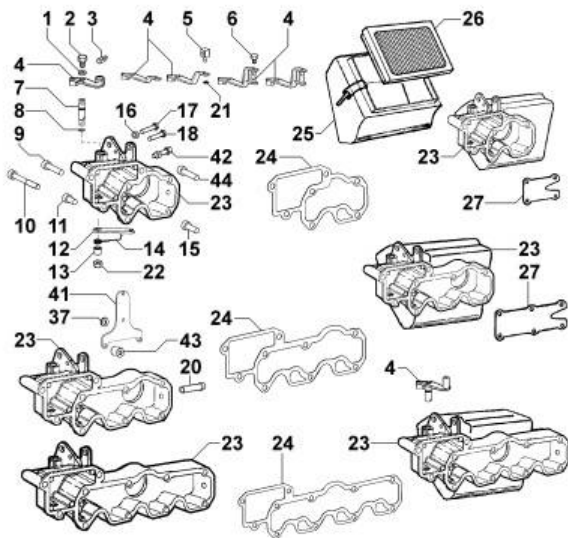

PAGURO - SPARE PARTS CATALOGUE  
**PAGURO 18000 3-PHASE - AI INLET MANIFOLD / AIR FILTER**

PAGURO - SPARE PARTS CATALOGUE

**PAGURO 18000 3-PHASE - AIR INLET MANIFOLD / AIR FILTER**

NO.	CODE:	DESCRIPTION	Q.TY
1	AD40LO7625285	WASHER D.5,3 x D.14x1	1
1	AD40LO7625380	WASHER 5,1X14X3	1
2	AD40LO1755001	HEX HEAD SCREW M5X8 5739-8G+ZN.B	1
2	AD40LO1755101	HEX HEAD SCREW M5X10 5739-8G+ZN.B	1
4	AD40LO5201339	ACCELERATOR LEVER	1
4	AD40LO5201343	EXTERNAL ACC.LEVER	1
7	AD40LO6140550	ACCELERATOR LEVER PIN	1
8	AD40LO1200052	ORING	1
9	AD40LO9730031	SOC HEAD CAP SCR M8X40L 1	1
10	AD40LO9730035	SOC HEAD SCREW M8X65-5931.8G+ZN.B	1
11	AD40LO9732064	SOC HEAD SCREW M8x30-5931.8G+Zn.B	4
12	AD40LO5200674	INTERNAL ACCELERATOR LEVER	1
13	AD40LO1957014	BUSH	1
14	AD40LO5660065	Spring for accelerator lever	1
15	AD40LO9730032	SOC HEAD CAP SCR M8X45L 8.8	5
16	AD40LO3240008	NUT M6-CI.8 type 1- ISO	2
18	AD40LO1760023	BOLT	2
18	AD40LO1760029	HEX HEAD SCREW M6X30-5739-8G+ZN.B	1
20	AD40LO9599157	PIPE R9599-116	1
22	AD40LO3203050	SELF LOCKING NUT M6 X 1	1
23	AD40LO2486493	MANIFOLD	1
24	AD40LO4420082	GASKET	1