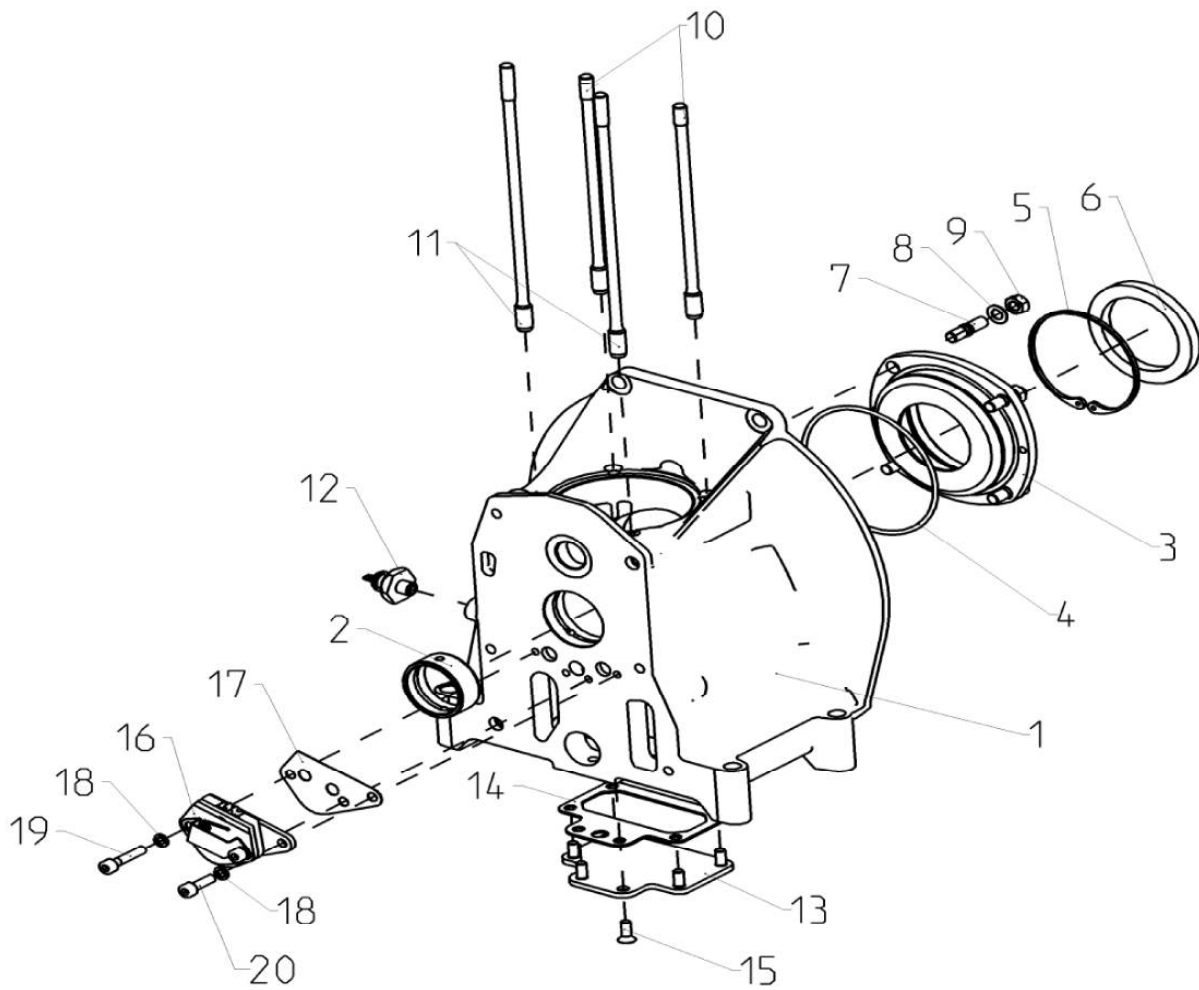

PAGURO - SPARE PARTS CATALOGUE
PAGURO 3000 - CRANKCASE

PAGURO - SPARE PARTS CATALOGUE
PAGURO 3000 - CRANKCASE

PR.	COD.	DESCRIZIONE	DESCRIPTION	Q.TA'
1	AD40FA7111294	BLOCCO MOTORE	CRANKCASE	1
2	AD40FA7750324	BRONZINA BANCO	MAIN BEARING BUSH	1
3	AD40FA7270514	COPRI CUSCINETTO	BEARING COVER	1
4	AD40FA8500214	O-RING 99X3	O-RING 99X3	1
5	AD40FA8902023	ANELLO DI SICURA 80X2.5	RETAINING RING 80X2.5	1
6	AD40FA8905957	PARAOLIO 60X80X8	OIL SEAL 60X80X8	1
7	AD40FA5120904	PRIGIONIERO	STUD	4
8	AD40FA8906603	RONDELLA	SERRATED LOCK WASHER	4
9	AD40FA8903805	DADO ESAGONALE M8	HEXAGON NUT M8	4
10	AD40FA5120884	PRIGIONIERO	STUD (CYLINDER MTG)	2
11	AD40FA5120894	PRIGIONIERO	STUD (CYLINDER MTG)	2
12	AD40FA2370132	PRESSOSTATO OLIO 1 POLO	OIL PRESSURE SWITCH 1-POLE	1
13	AD40FA9171504	COPERCHIO	COVER	1
14	AD40FA7702954	GUARNIZIONE	GASKET	1
15	AD40FA8909502	VITE HD M6X16	SCREW HD C.S. M6X16	6
16	AD40FA7240446	POMPA OLIO	OIL PUMP	1
17	AD40FA7701674	GUARNIZIONE	GASKET	1
18	AD40FA8907802	RONDELLA ELASTICA 6	SPRING WASHER 6	2
19	AD40FA8903131	VITE A BRUGOLA M6X30	SOCKET CAP SCREW M6X30	2
20	AD40FA8903106	VITE A BRUGOLA M6X20	SOCKET CAP SCREW M6X20	1