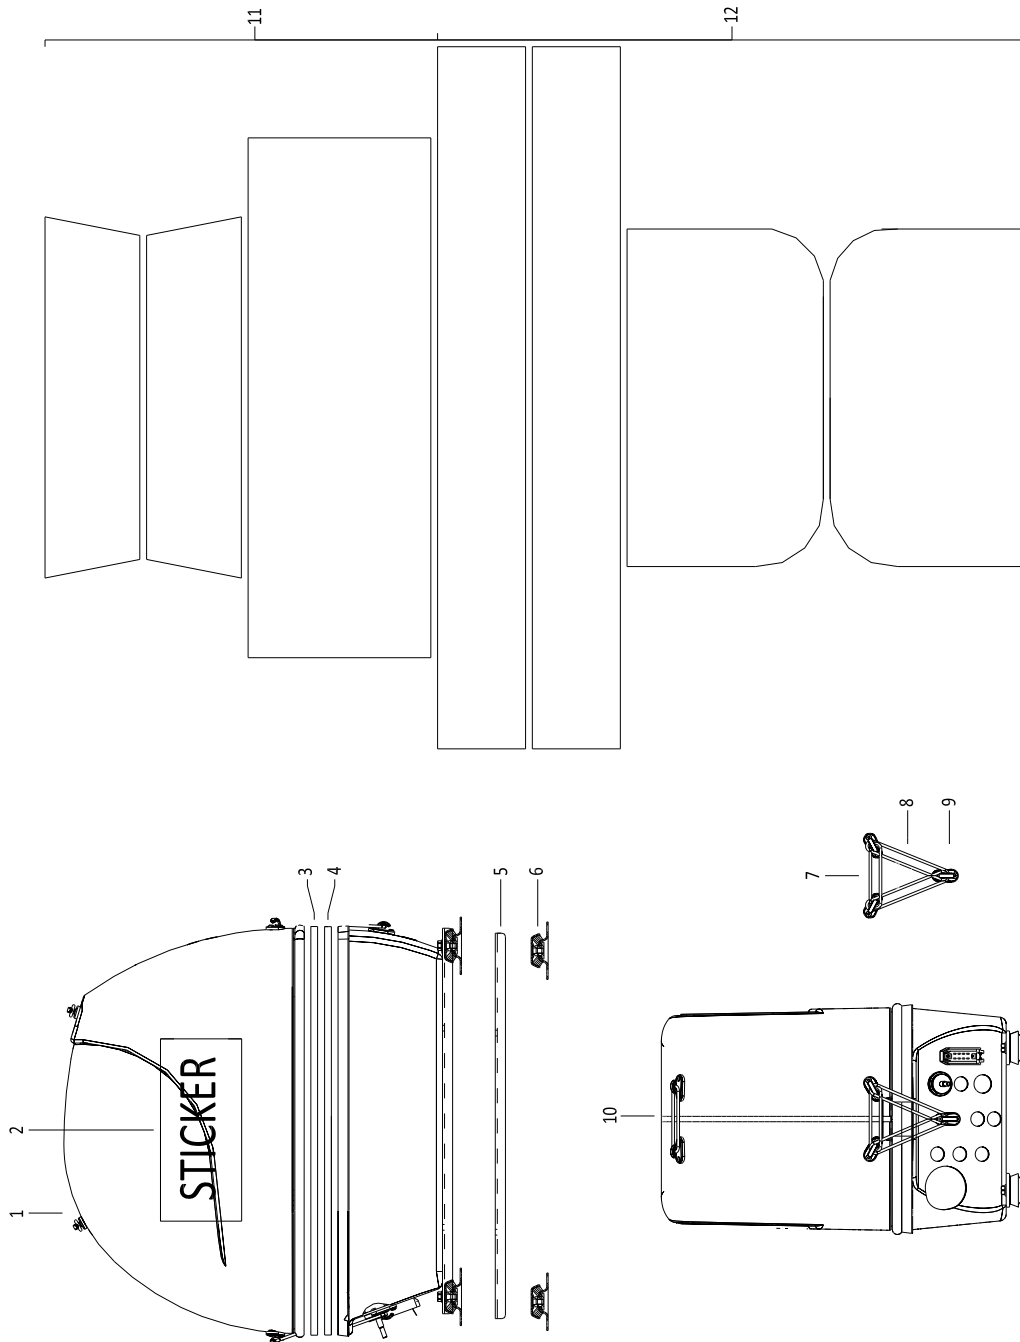

PAGURO - SPARE PARTS CATALOGUE
PAGURO 3000 - TABLE 2

PAGURO - SPARE PARTS CATALOGUE
PAGURO 3000 - TABLE 2

POS.	CODE	DESCRIPTION	Q.TY
1	AD08SC0010	ELECTRICAL PLANT P6/9/6./8.5	1
2	AD09RE0016	RELE'	2
3	AD09RS0003	RESISTOR, R47	1
4	AD09TR0002	TRANSFORMER, CURRENT P3/4/5	1
5	AD09AT0005	TERMOSWITCH	1
6	AD08ID0002	BATTERY CHARGER REGULATOR	1
7	AD09CO0225	CAPACITOR	1
8	AD08SC0015	CONNECTOR, 8 PINS FEMALE	1
9	AD08SC0016	CONNECTOR, 8 PINS MALE	1
10	AD08DR0001	REMOTE CONTROL PANEL WITH CABLE (DISCONTINUED)	1
11	AD21CA0100	COMPLETE PLASTIC BOX WITH LABEL	1
12	AD38AD0012	STICKER, CONTROL PANEL	1
13	AC30SC0001-00	CABLE, 15MT	1
14	AD08SC0012	PRINTED CIRCUIT BOARD (DISCONTINUED)	1
15	AC30SC0002-00	CABLE, 15MT + ATS25	1
16	AD08DR0005-00	CONTROL PANEL ATS- 25 WITH CABLE	1

PAGURO - SPARE PARTS CATALOGUE
PAGURO 3000 - TABLE 3

PAGURO - SPARE PARTS CATALOGUE
PAGURO 3000 - TABLE 3

PR.	COD.	DESCRIZIONE	DESCRIPTION	Q.TA'
1	AC10SB0021-00	CAPSULA COMPLETA P3	COMPLETE CAPSULE P3	1
2	AD38AD0003	ONDA ADESIVA CAPSULA P3 LATO ASPIRAZIONE	WAVE ASP SIDE, ADHESIVE P3	1
2	AD38AD0004	ONDA ADESIVA CAPSULA P3 LATO SCARICO	WAVE SCA SIDE, ADHESIVE P3	1
3				
4	AD19AV0001	PROFILO IN GOMMA PER COFANO P3/4/5	HOOD GASKET P3/4/5	1
5	AD12ST0004	STAFFA ESTERNA	FRAME, EXTERNAL	2
6	AD11MC0002	SUPPORTO ANTIVIBRANTE	SHOCK ABSORBER, EXT	4
7	AD21BL0001	O-RING CHIUSURA CAPSULA LID	CLOSING RUBBER STRIP LID	4
8	AD21BL0002	O-RING CHIUSURA CAPSULA BOT	CLOSING RUBBER STRIP BOT	4
9	AD23TR0001	GANCETTO	HOOK, CAPSULE	10
10	AD18MT0004	PROFILO ADESIVO PER GUSCIO 14x8	MOUSSE 14X8	1
11	AC12MT0017-00	FONOASSORBENTE LID P3/4/5	INSULATION FOAM CAPSULE P2 LID	1
12	AC12MT0018-00	FONOASSORBENTE BOTTOM P3/4/5/6	INSULATION FOAM CAPSULE P2 BOT	1