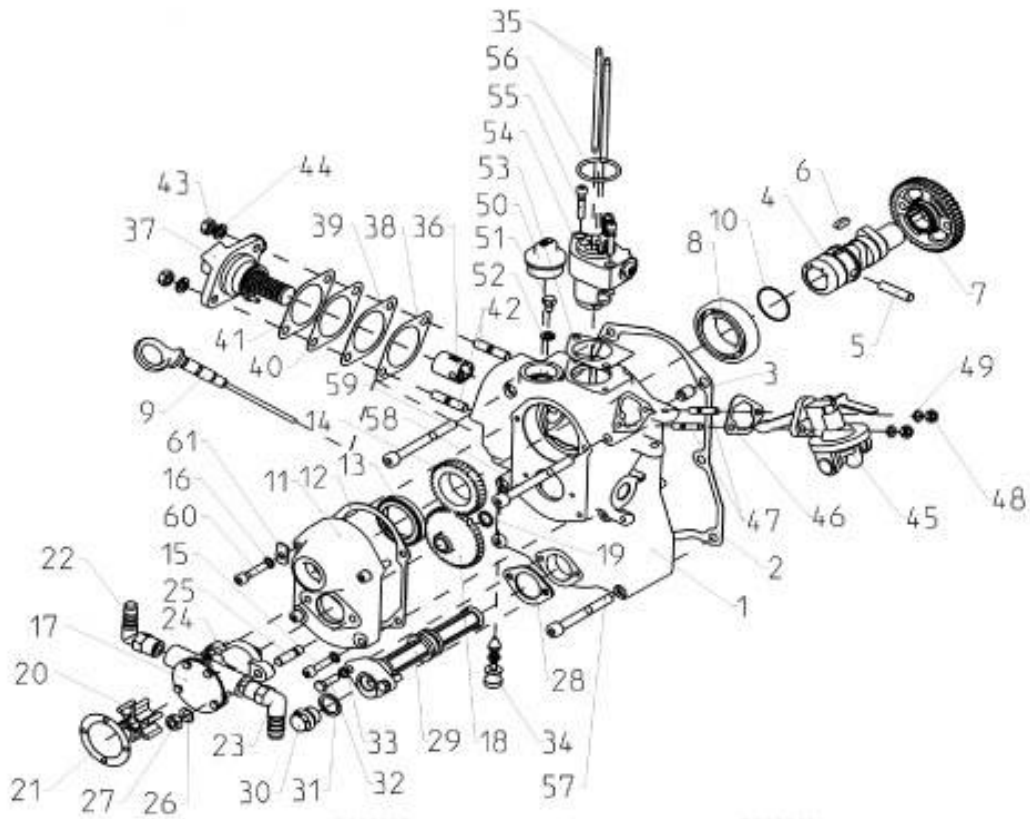

PAGURO - SPARE PARTS CATALOGUE
PAGURO 3000 - TIMING CASE

PR.	COD.	DESCRIZIONE	DESCRIPTION	Q.TA'
1	AD40FA7180794	CARTER DISTRIBUZIONE	TIMING CASE	1
2	AD40FA7701454	GUARNIZIONE	GASKET	1
3	AD40FA8907202	FERMO	SPLIT PIN 10X16	2
4	AD40FA7211155	ALBERO A CAMME	CAMSHAFT	1
5	AD40FA4151054	BULLONE	BOLT	1
6	AD40FA8906845	CHIAVETTA A6X4X14	FITTING KEY A6X4X14	1
7	AD40FA4520854	INGRANAGGIO	SPUR GEAR	1
8	AD40FA8902504	CUSCINETTO 6007	GROOVED BALL BEARING 6007	1
9	AD40FA7621065	ASTINA OLIO	OIL DIPSTICK	1
10	AD40FA8500884	O-RING 32.7X1.3	O-RING 32.7X1.3	1
11	AD40FA6251474B	COPERCHIO CARTER	HOUSING COVER	1
12	AD40FA8471214	GURNIZIONE	GASKET	1
13	AD40FA8905956	PARAOLIO 34.8X50X7/7.5 W01	OIL SEAL 34.8X50X7/7.5 W01	1
14	AD40FA4510414	INGRANAGGIO POMPA ACQUA	SPUR GEAR	1
15	AD40FA8903107	VITE A BRUGOLA M6X25	SOCKET CAP SCREW M6X25	2
16	AD40FA8906505	GUARNIZIONE J6.4	TOOTHED LOCK WASHER J6.4	4
17	AD40FA5380141	POMPA ACQUA MARE	COOLING WATER PUMP	1
18	AD40FA4510484	INGRANAGGIO POMPA ACQUA	SPUR GEAR	1
19	AD40FA8901918	SEEGER 12X1	RETAINING RING 12X1	1
20	AD40FA5382192	GIRANTE	IMPELLER	1
21	AD40FA5382232	GUARNIZIONE	GASKET	1