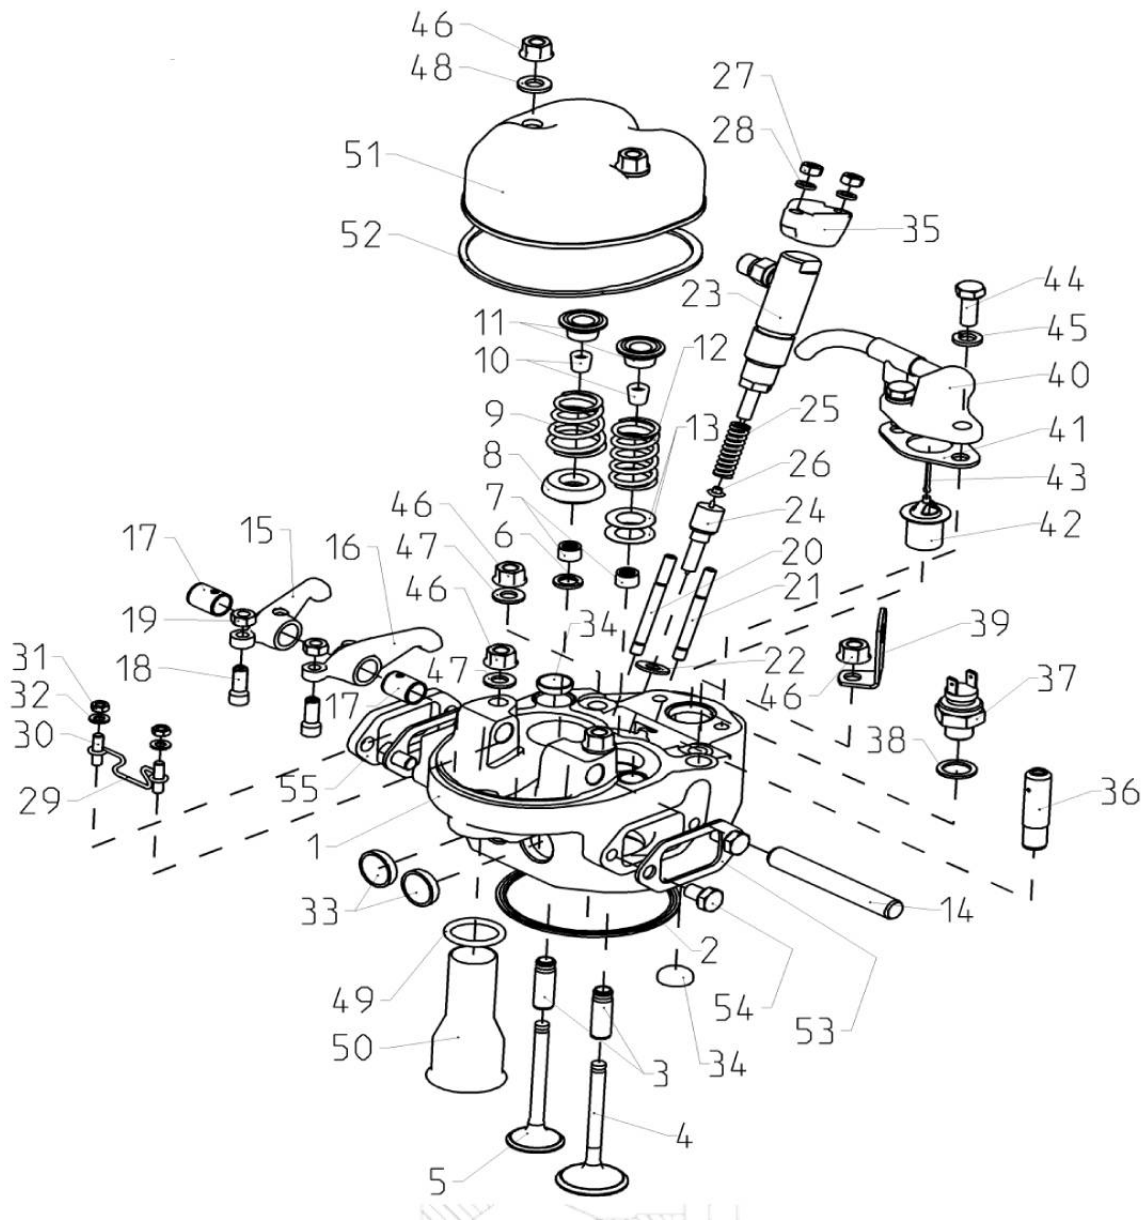

PAGURO - SPARE PARTS CATALOGUE
PAGURO 3000 - CYLINDER HEAD

PR.	COD.	DESCRIZIONE	DESCRIPTION	Q.TA'
1	AD40FAE7311928	TESTA CILINDRO COMPLETA	CYLINDER HEAD ASSEMBLY	1
2	AD40FA7710284	GUARNIZIONE TESTA 1.3MM	CYLINDER HEAD GASKET 1,3MM	1
3	AD40FA4260184	GUIDA VALVOLA	VALVE GUIDE	2
4	AD40FA4270304	VALVOLA ASPIRAZIONE	VALVE CONE	1
5	AD40FA4271064	VALVOLA SCARICO	VALVE CONE	1
6	AD40FA5212444	ANELLO	RING	1
7	AD40FA8610054	GUARNIZIONE SU GAMBO VALVOLA	VALVE STEAM GASKET 80803	2
8	AD40FA5550012	VALVOLA COPERCHIO ROTANTE	ROTOCAP-VALVE	1
9	AD40FA8050474	MOLLA VALVOLA SCARICO	PRESSURE SPRING	1
10	AD40FAE5270024	CONO VALVOLA	VALVE COTTER	2
11	AD40FA5310054	MOLLA	SPRING RETAINER	2
12	AD40FA8050444	MOLLA VALVOLA ASPIRAZIONE	PRESSURE SPRING	1