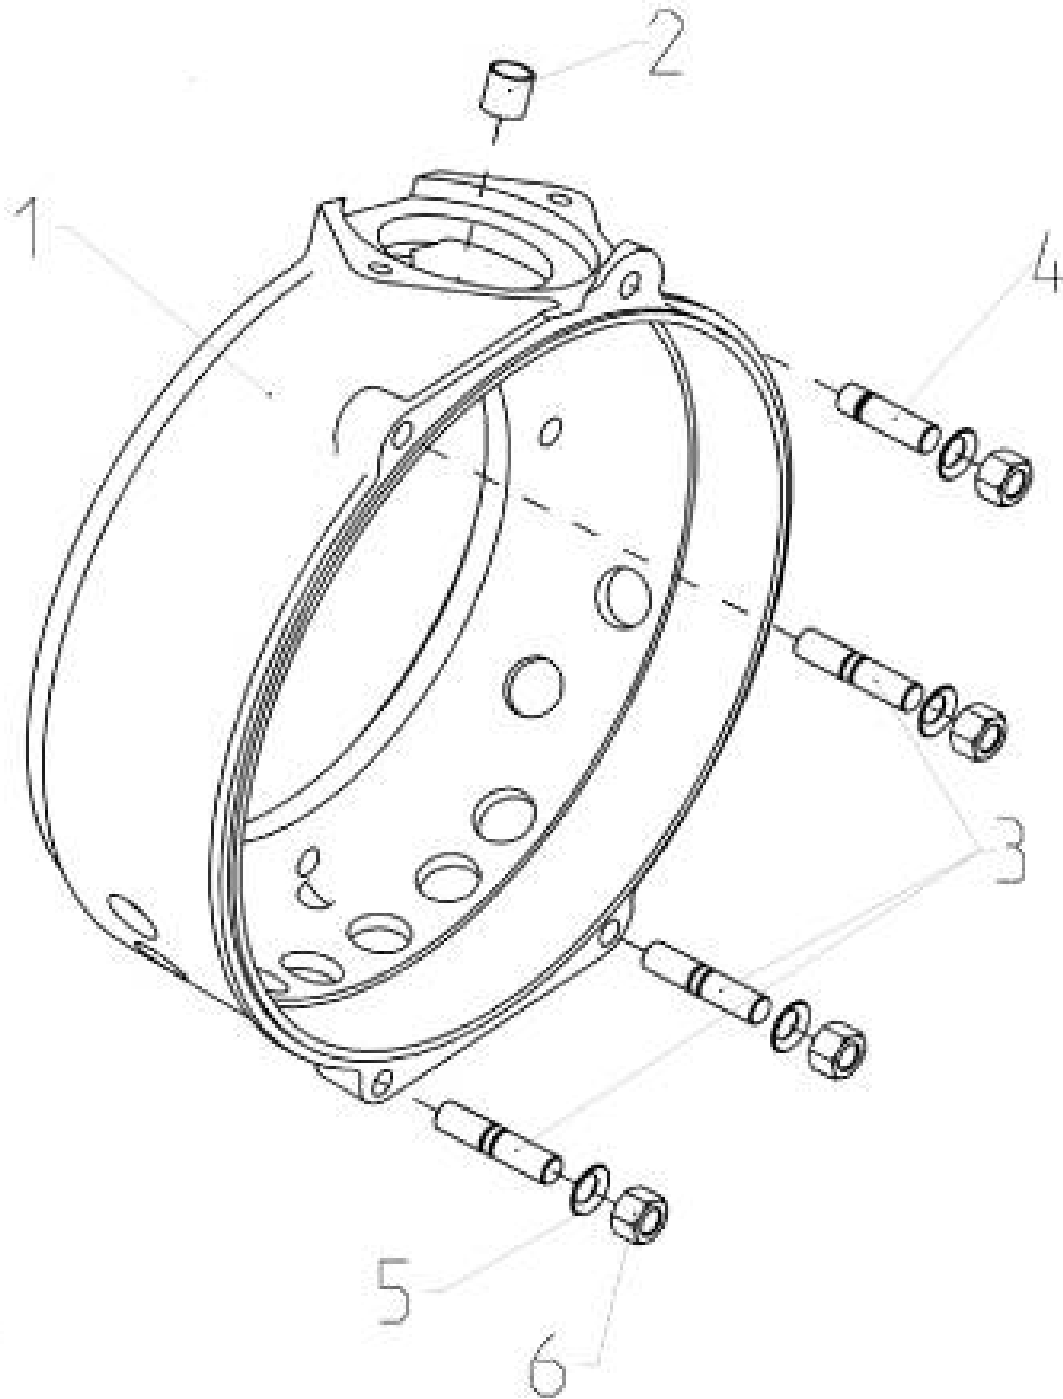

PAGURO - SPARE PARTS CATALOGUE
PAGURO 3000 - CONNECTION FLANGE

PAGURO - SPARE PARTS CATALOGUE
PAGURO 3000 - CONNECTION FLANGE

PR.	COD.	DESCRIZIONE	DESCRIPTION	Q.TA'
1	AD40FA6304274	FLANGIA	CONNECTION FLANGE	1
2	AD40FA5470702	BOCCOLA	BUSHING	1
3	AD40FA8904203	PRIGIONIERO M10X25	STUD M10X25	3
4	AD40FA8902832	PRIGIONIERO M10X15	STUD M10X15	1
5	AD40FA8901107	RONDELLA A10	LOCK WASHER A10	4
6	AD40FA8908501	DADO ESAGONALE M10 SW15	HEX NUT M10 SW15	4