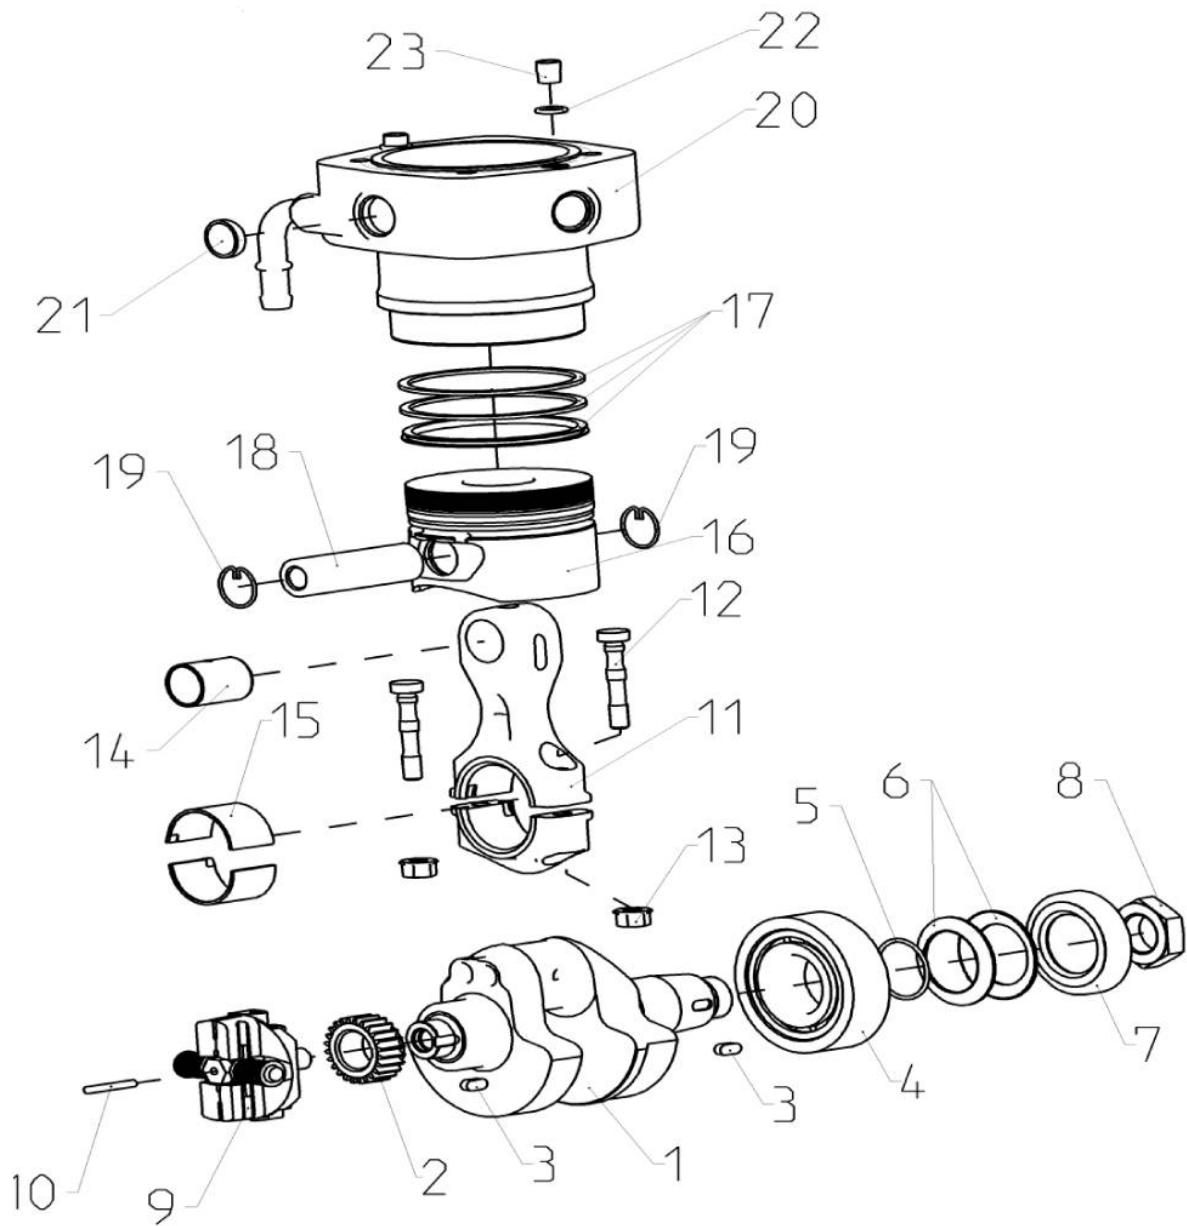

PAGURO - SPARE PARTS CATALOGUE
PAGURO 3000 - CANK SHAFT

PAGURO - SPARE PARTS CATALOGUE
PAGURO 3000 - CARNK SHAFT

PR.	COD.	DESCRIZIONE	DESCRIPTION	Q.TA'
1	AD40FA7150754	ALBERO MOTORE	CRANKSCHAFT	1
2	AD40FA4520794	INGRANAGGIO	SPUR GEAR	1
3	AD40FA8906802	CHIAVETTA A6X4X12	FITTING KEY A6X4X12	2
4	AD40FA8000252	CUSCINETTO A RULLI	CYLINDER ROLLER BEARING	1
5	AD40FA8500104	O-RING 32X2	O-RING 32X2	1
6	AD40FA8040064	DISCO A MOLLA 52X36X1.2	BELLEVILLE WASHER 52X36X1.2	2
7	AD40FA5190344	ANELLO ANGOLARE	BALL RACE	1
8	AD40FA5140444	DADO CAMPANA	FLYWHEEL NUT	1
9	AD40FA5402671	REGOLATORE GIRI N=3100E	GOVERNOR N=3100E	1
10	AD40FA8906106	SPINOTTO 4X27.8	PIN 4X27.8	1
11	AD40FA7260335	BIELLA	CONNECTING ROD	1
12	AD40FA5100164	BULLONE BIELLA	CONNECTING ROD BOLT	2
13	AD40FA5140374	DADO A COLLETTA	COLLAR NUT	2
14	AD40FA4651554	BOCCOLA SPINOTTO	PISTON PIN BUSHING	1
15	AD40FA4700084	BRONZINA BIELLA	BEARING SHELL	1
16	AD40FAE7251018	PISTONE COMPLETO	PISTON ASSEMBLY	1
17	AD40FAE5351421	SERIE FASCE PISTONE	PISTON RING SET	1
18	AD40FA4180144	SPINOTTO PISTONE	PISTON PIN	1
19	AD40FA8909101	ZEEGER A22X1.5	LOCK-PISTON PIN A22X1.5	2
20	AD40FA7290496	CILINDRO	CYLINDER WITH ELBOW 90°	1
21	AD40FA8901705	TAPPO DI CHIUSURA 22MM	SEALING PUSH-IN CAP 22MM	4
22	AD40FA8500044	O-RING 10X2.2	O-RING 10X2.2	2
23	AD40FA9600544	TUBETTO PASSAGGIO ACQUA	WATER TRANSFER PIPE	2