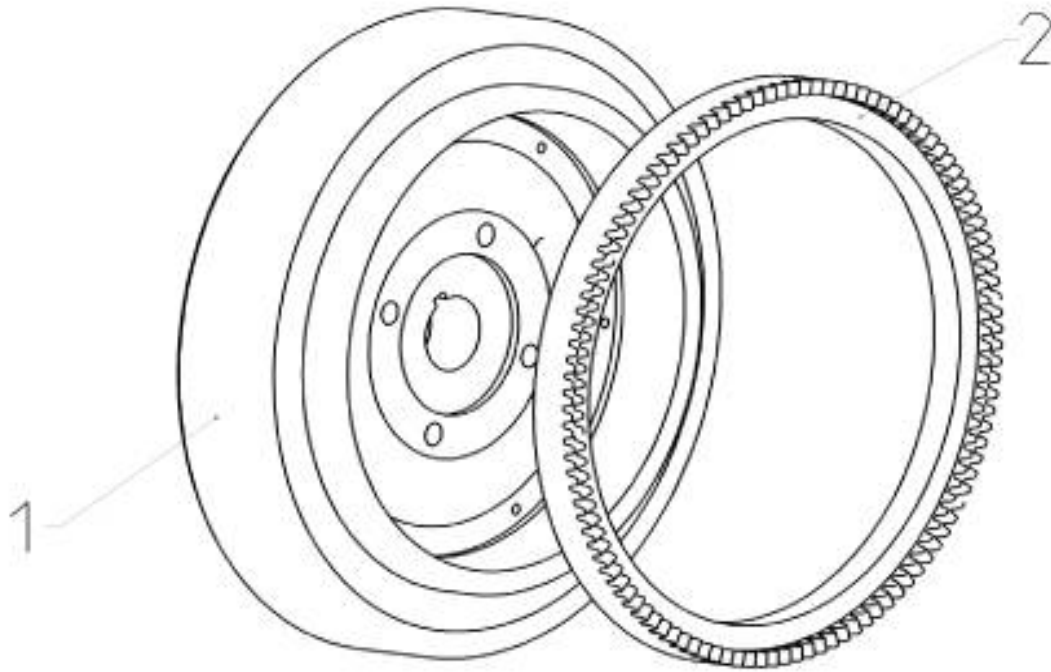

PAGURO - SPARE PARTS CATALOGUE
PAGURO 3000 - FLYWHEEL

PAGURO - SPARE PARTS CATALOGUE
PAGURO 3000 - FLYWHEEL

PR.	COD.	DESCRIZIONE	DESCRIPTION	Q.TA'
1	AD40FA7383084	VOLANO	FLYWHEEL	1
2	AD40FA4530184	CORONA DENTATA	GEAR RING	1