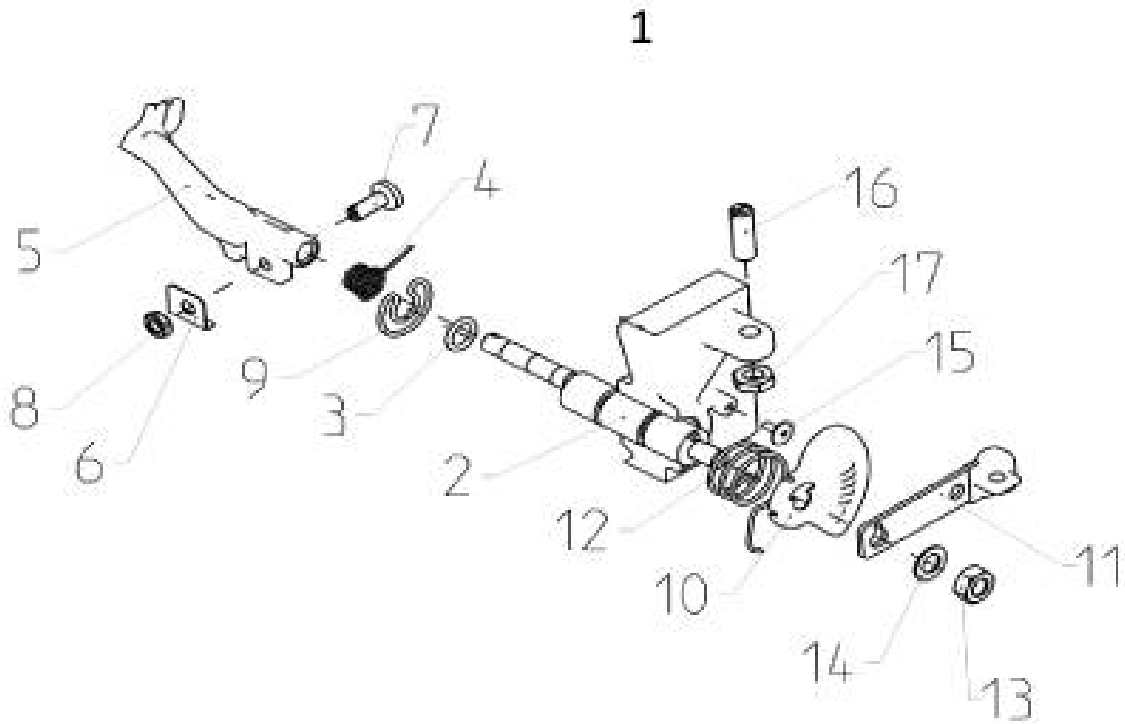

PAGURO - SPARE PARTS CATALOGUE
PAGURO 3000 - SPEED CONTROL ASSEMBLY

PAGURO - SPARE PARTS CATALOGUE
PAGURO 3000 - SPEED CONTROL ASSEMBLY

PR.	COD.	DESCRIZIONE	DESCRIPTION	Q.TA'
1	AD40FAE7220798	LEVA REGOAZIONE GIRI COMPLETA	SPEED CONTROLL ASSEMBLY	1
2	AD40FA4030234	ALBERO ECCENTRICO	ECCENTRICT SHAFT	1
3	AD40FA8500044	O-RING 10X2.2	O-RING 10X2.2	1
4	AD40FA8070114	MOLLA RITORNO	RETAINING SPRING	1
5	AD40FA6220224	LEVA REGOLATORE	ADJUSTING LEVER	1
6	AD40FA9410274	SICURA	LOCKING PLATE	1
7	AD40FA5130034	VITE DI REGOLAZIONE	ADJUSTING SCREW	1
8	AD40FA5140992	DADO DI FERMO M6	SPRING-STOP HEX NUT M6	1
9	AD40FA8200114	FERMO	CIRCULAR SPRING	1
10	AD40FA9200094	PIATTELLO	CONTROL PLATE	1
11	AD40FA9051145	LEVA	LEVER	1
12	AD40FA8070354	MOLLA TORSIONE	TORSION SPRING	1
13	AD40FA8903805	DADO ESAGONALE M8	HEXAGON NUT M8	1
14	AD40FA8906603	RONDELLA I8.4	SERRATED LOCK WASHER I8.4	1
15	AD40FA5551442	RIVETTO 3.2X8	BLIND RIVET 3,2X8	1
16	AD40FA890104	FERMO M8X25	THREADED PIN M8X25	1
17	AD40FA8901602	DADO ESAGONALE M8	HEX NUT 8MM	1