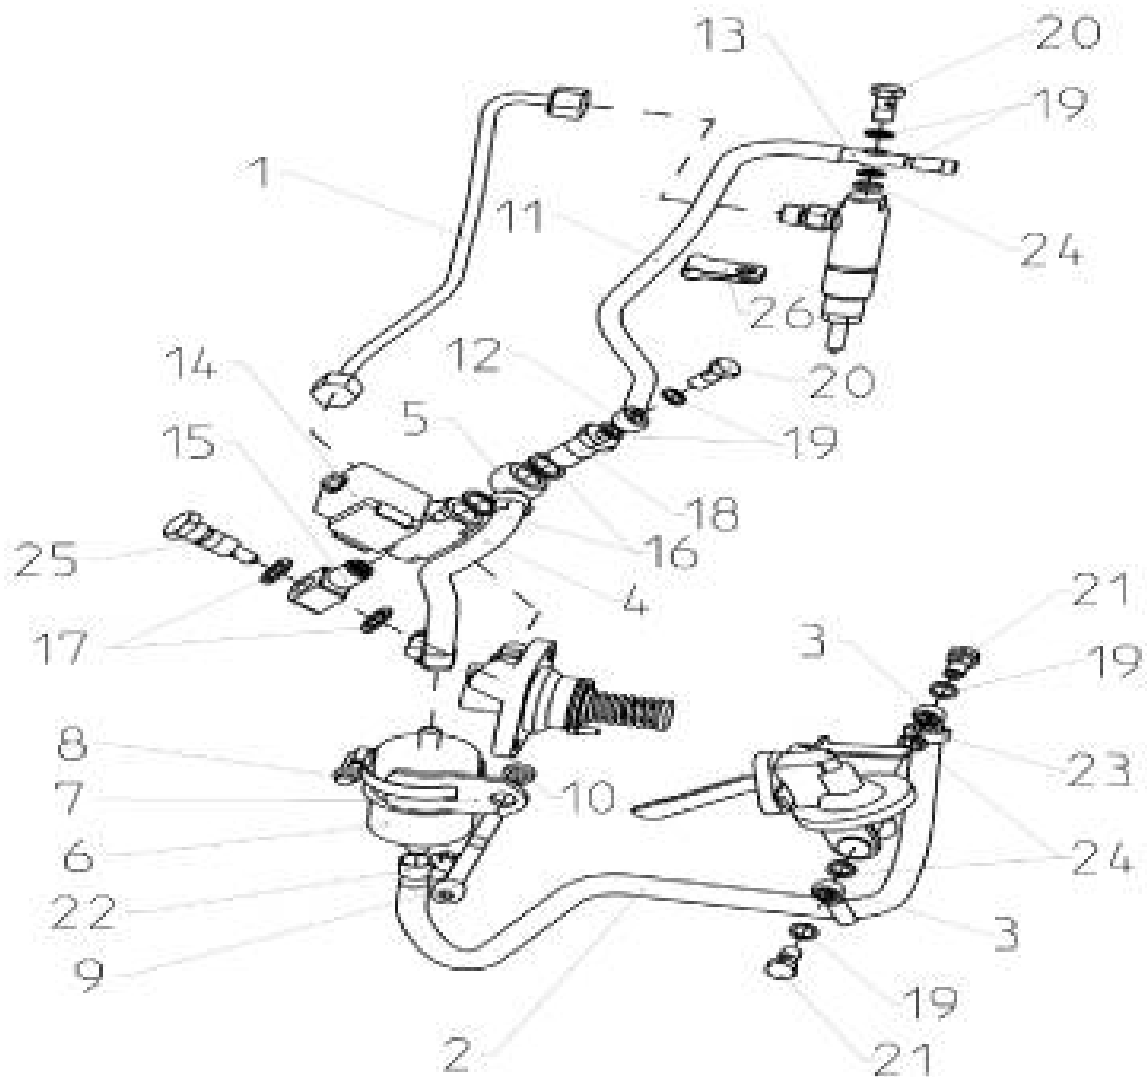

PAGURO - SPARE PARTS CATALOGUE
PAGURO 3000 - FUEL PIPE

PAGURO - SPARE PARTS CATALOGUE
PAGURO 3000 - FUEL PIPE

PR.	COD.	DESCRIZIONE	DESCRIPTION	Q.TA'
1	AD40FA9713215	TUBETTO RIGIDO COMBUSTIBILE	FUEL PRESSURE PIPE	1
2	AD40FA9714615	TUBO COMBUSTIBILE	FUEL PIPE	1
3	AD40FA5150864	ANELLO	RING PIECE	2
4	AD40FA9715245	TUBO COMBUSTIBILE	FUEL PIPE	1
5	AD40FA5150924	CONNETTORE	CONNECTOR	1
6	AD40FA5410382	FILTRO COMBUSTIBILE	FUEL FILTER	1
7	AD40FA9238914	SUPPORTO	BRACKET	1
8	AD40FA9220772	FASCETTA 32-50/9-C72	HOSE CLAMP 32-50/9-C72	1
9	AD40FA8903130	VITE A BRUGOLA M8X80	SOCKET CAP SCREW M8X80	1
10	AD40FA4660084	ANELLO	RING PIECE	1
11	AD40FAE9713965	TUBO COMBUSTIBILE	FUEL PIPE	1
12	AD40FA5152044	ANELLO	RING PIECE	1
13	AD40FA5152674	ANELLO	RING PIECE	1
14	AD40FA2570801	VALVOLA SOLENOIDE 12V	SOLENOID VALVE 12V ASSY	1
15	AD40FA5154474	ANELLO	RING PIECE	1
16	AD40FA8500864	GUARNIZIONE 13.5X18X1.5	GASKET 13.5X18X1.5	3
17	AD40FA8907416	GUARNIZIONE RAME A8X12X1.5	COPPER WASHER A8X12X1.5	2
18	AD40FA5151304	VITE FORATA	BANJO BOLT	1
19	AD40FA8907406	GUARNIZIONE RAME A8X12X1	COPPER WASHER A8X12X1	5
20	AD40FA8907701	VITE FORATA M8X1	BANJO BOLT M8X1	2
21	AD40FA5153572	VITE FORATA M8	BANJO BOLT M8	2
22	AD40FA9220722	FASCETTA 8-16/9-C72	HOSE CLAMP 8-16/9-C72	2
23	AD40FA9221282	FASCETTA 11-13	2 EAR CLIP 11-13	2
24	AD40FA8500674	GUARNIZIONE	GASKET	3
25	AD40FA5154484	VITE FORATA	BANJO BOLT	1
26	AD40FA9220054	FASCETTA	PIPE CLAMP	1